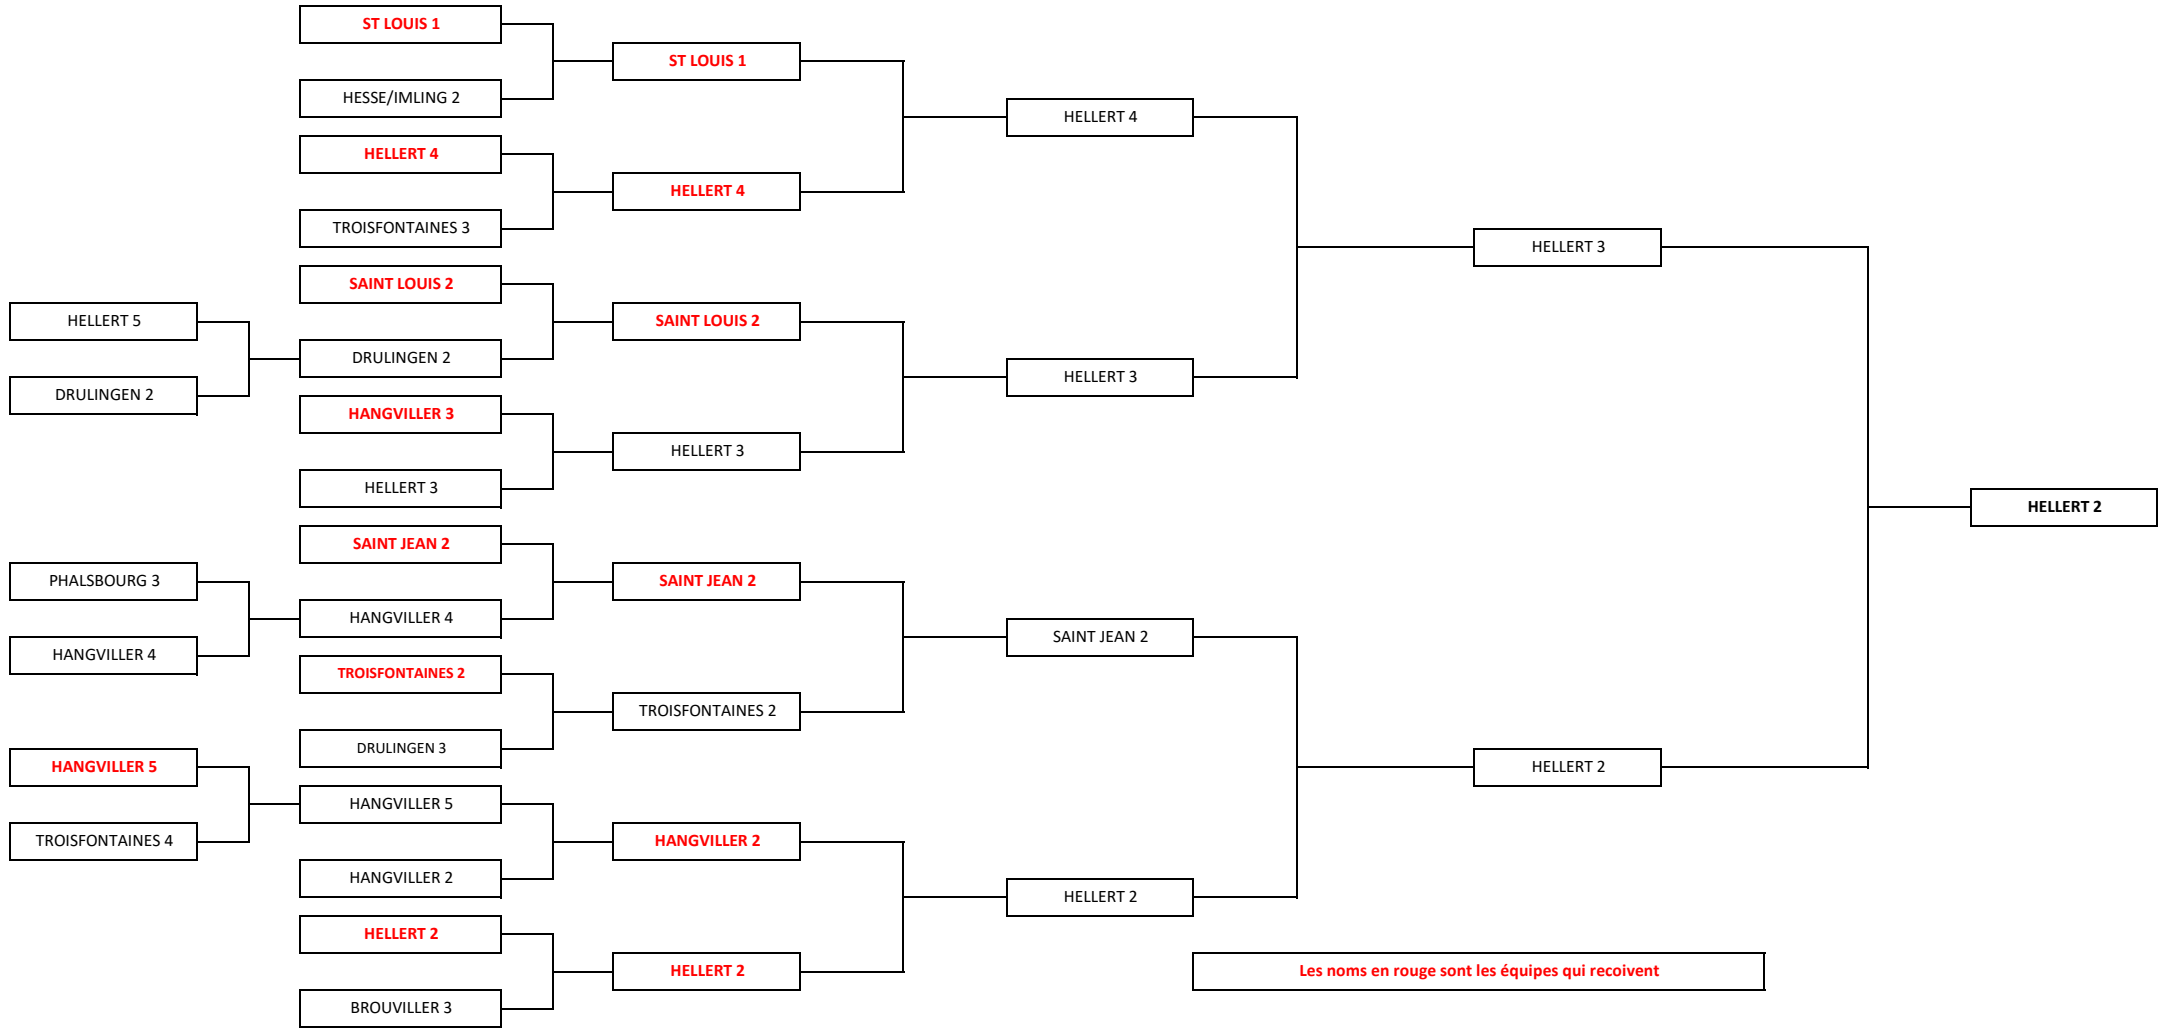

# COUPE DE MOSELLE 2019

Les noms en rouge sont les équipes qui reçoivent

1/16 FINALE

1/8 FINALE

1/4 FINALE

1/2 FINALE

FINALE

11/01/2019

08/03/2019

JOUÉES À PHALSBOURG LE 25/05/2019