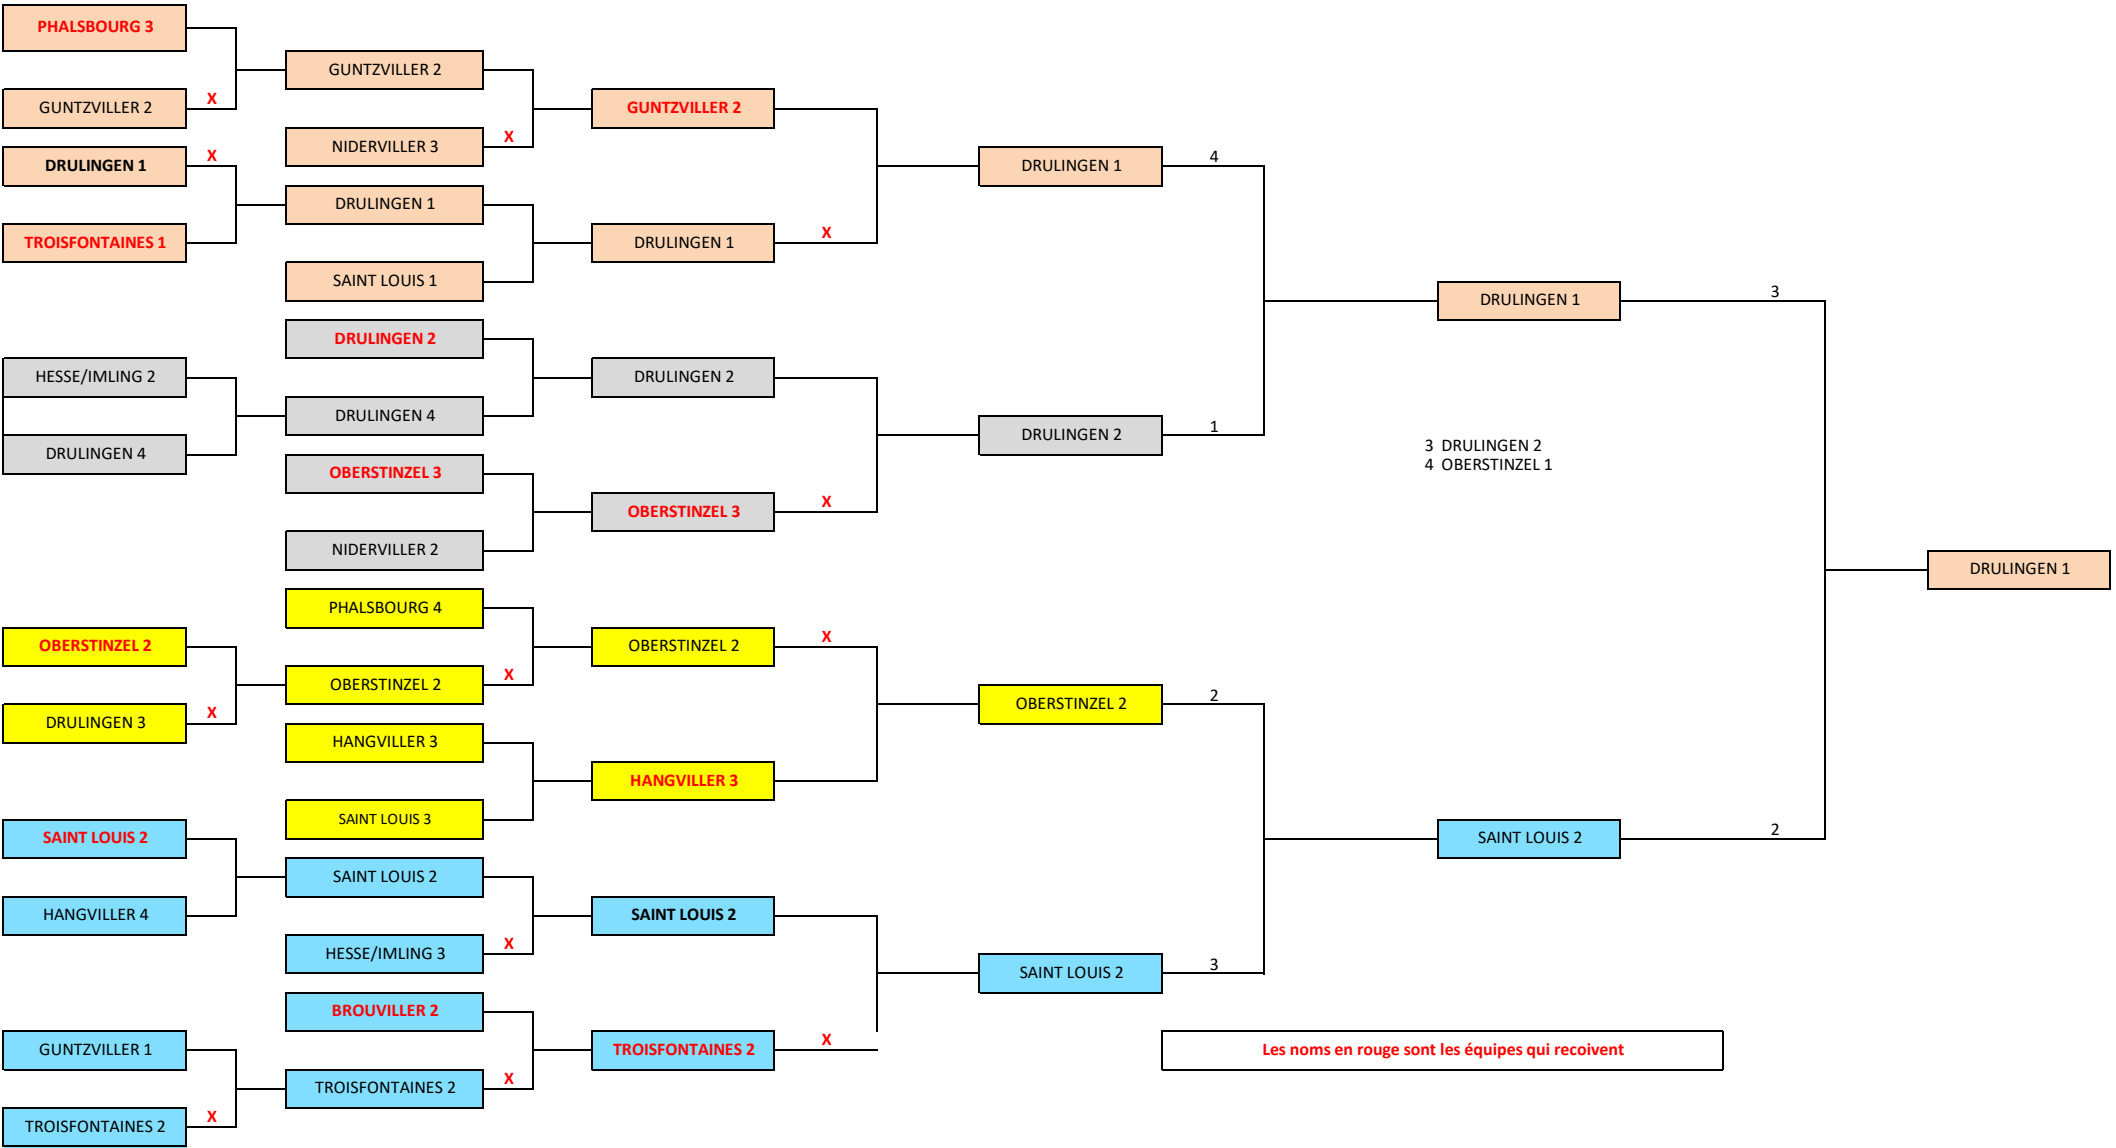

COUPE DE MOSELLE 2022

1/16 FINALE

1/8 FINALE

1/4 FINALE

1/2 FINALE

FINALE

18/03/2022

22/04/2022

JOUÉES à PHALSBURG LE 11/06/2022