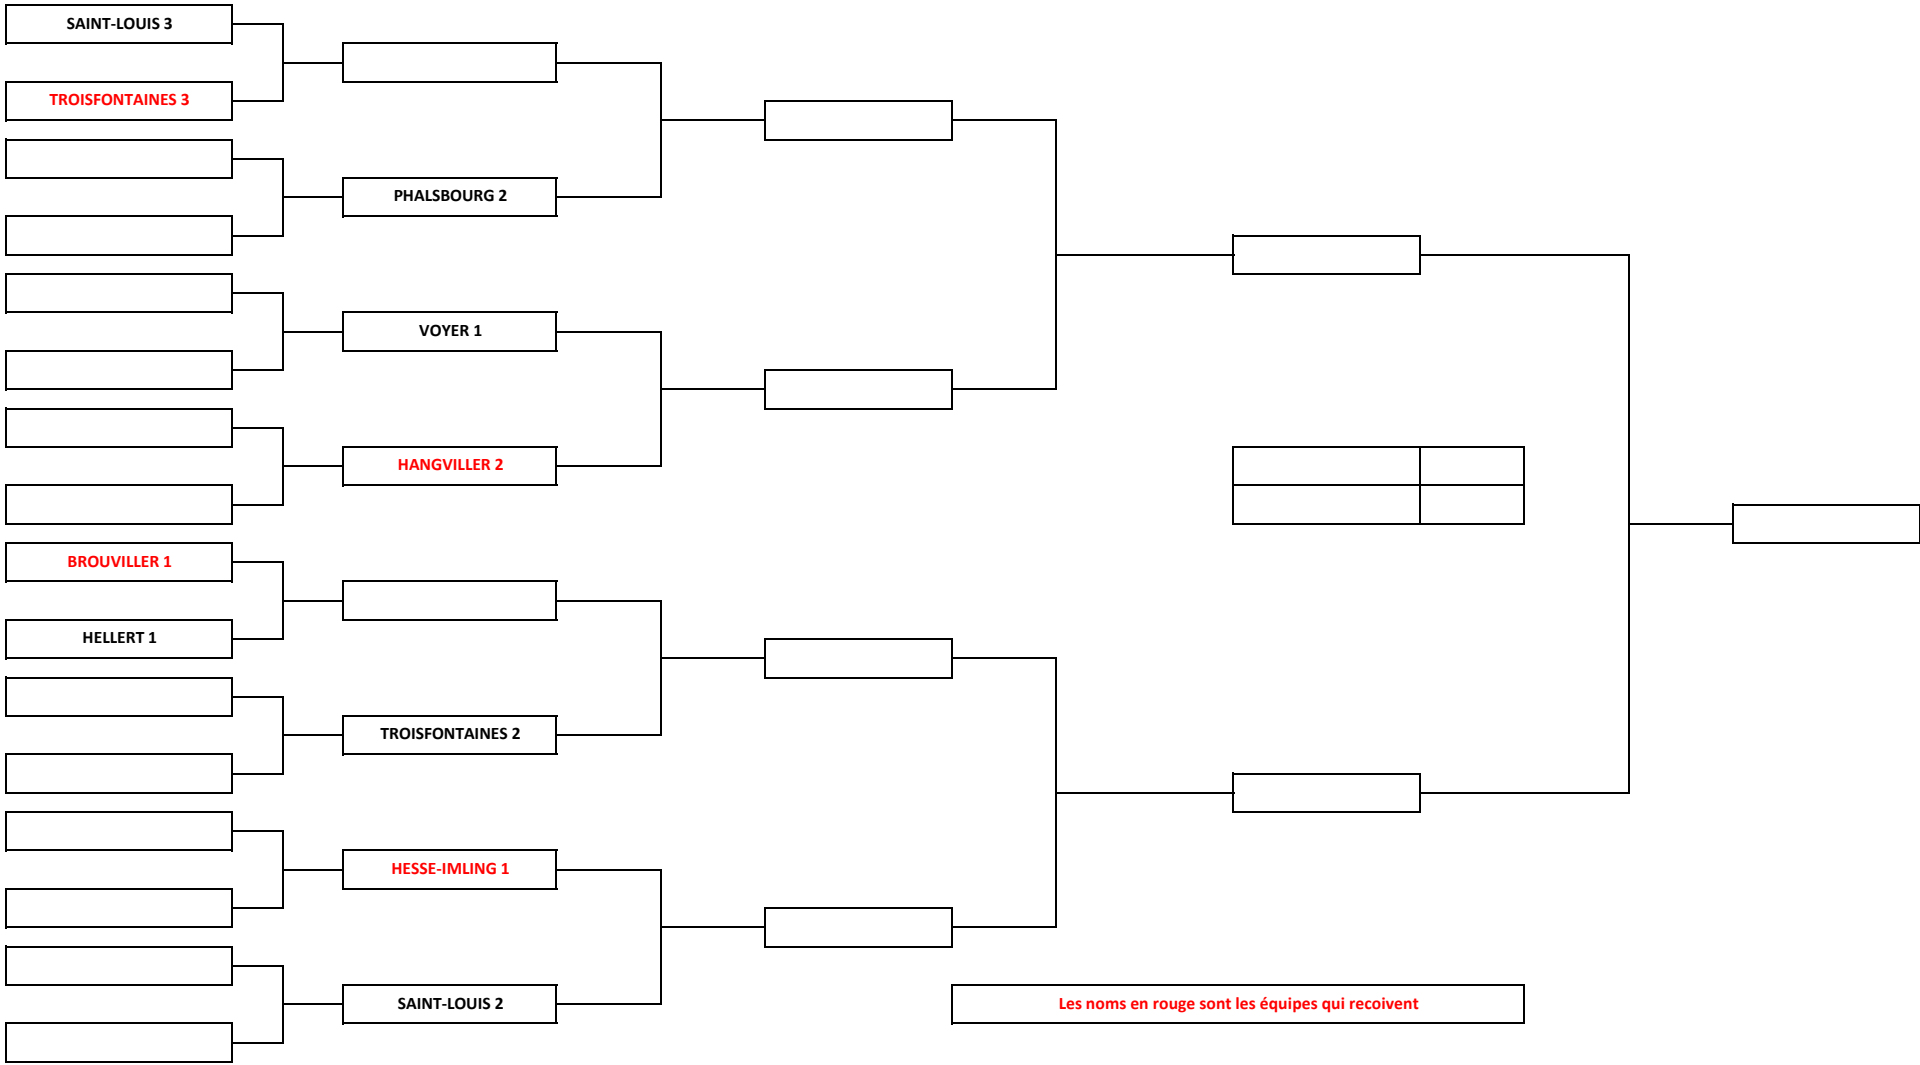

# COUPE DE MOSELLE 2025

1/8 FINALE

1/4 FINALE

1/2 FINALE

FINALE

04/04/2025

JOUÉES à PHALSBOURG LE 21/06/2025

## COUPE DE MOSELLE 2025

]]